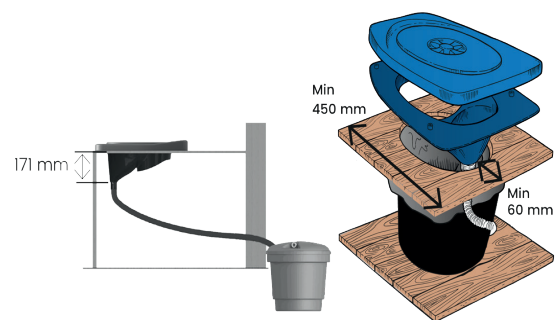

** Kompostiv biokott peab vastu käimlatingimustele ja vähendab puhastamise vaeva kogumisnõu tühjendamisel.

*** Ühendades uriinimahuti jooksva veega saate kasutada mahuti sisu toitainete rohke kastmisveena.

PAIGALDUS

Kasutage malli (pakendil), et lõigata auk ja paigaldada sisend komplektis olevate kruvidega (puut).

Uue välikäimla ehitamisel soovime optimaalse uriini eraldamise jaoks istme kõrguseks 42 cm.

TEHNILISED ANDMED